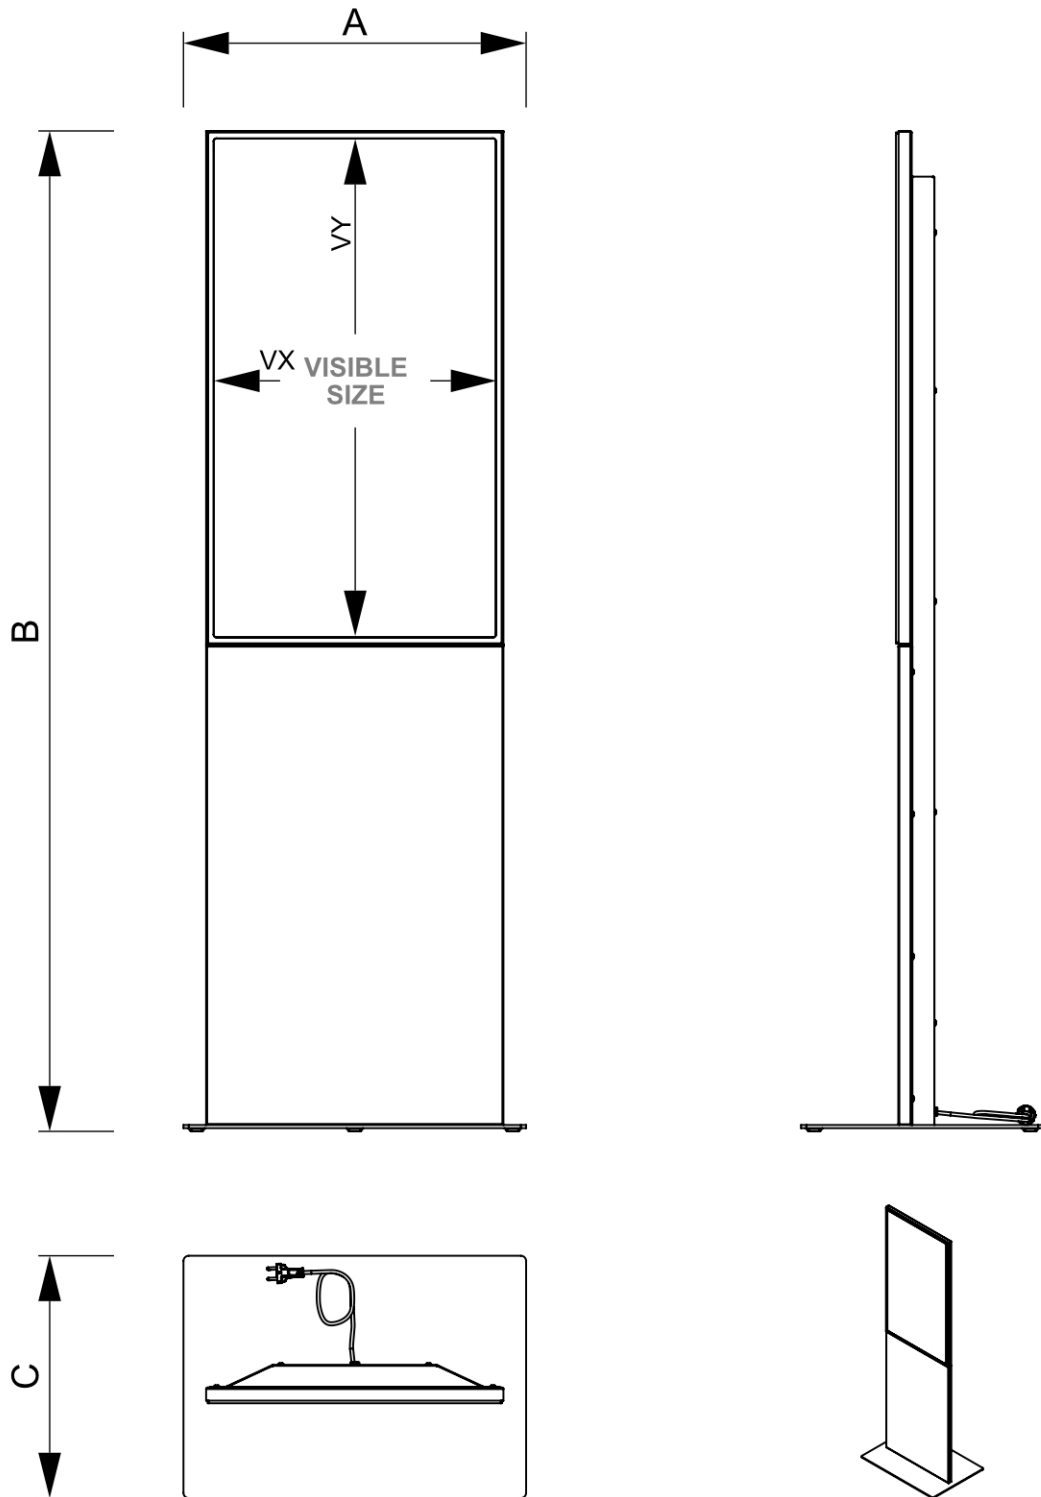

PRODUKT ARKUSZ

StreamLine Totem cyfrowy z ekranem Samsung 43", czarny

DITOTEMSTREAM43ESF

- Podstawa z grubej blachy stalowej o grubości 6 mm
- Smukła konstrukcja z profilem o grubości 25 mm
- Wykończenie farbą odporną na odciski palców

PRODUKT ARKUSZ

StreamLine Totem cyfrowy z ekranem Samsung 43", czarny

DITOTEMSTREAM43ESF

PRODUKT ARKUSZ

StreamLine Totem cyfrowy z ekranem Samsung 43", czarny

DITOTEMSTREAM43ESF

PODSTAWOWE INFORMACJE

SKU	Sizes (mm) (A x B x C)	Format (mm)	Widoczny rozmiar (mm) (VXxVY)	Rozstaw otworów (mm) (XxY)
DITOTEMSTREAM43ESF	650 x 1890 x 460	43"	529,2 x 940 mm	-

Orientacja	Weight (kg)
Pionowy	50,85

MONITORUJ INFORMACJE

Typ monitora	Rozmiar LCD	Współczynnik proporcji	Rozdzielczość (px)	Kontrast	Wymiary monitora (mm) (WxHxD)
Samsung QM43C	43"	16:9	3840 x 2160	1200:1	969,5 x 557,8 x 28,5